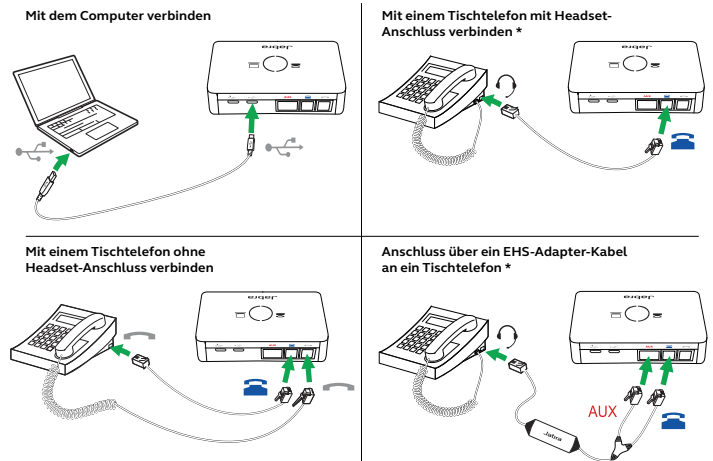

So verbinden und nutzen Sie den Jabra Link 950

Verbinden Sie zunächst Ihr Tischtelefon und/oder Ihren Computer mit den im Lieferumfang enthaltenen Kabeln an der Rückseite des Jabra Link 950. Schließen Sie Ihr Headset-USB-Kabel oder Ihren USB-Bluetooth-Adapter an die Vorderseite des Link 950 an. Informationen zu Ihrem spezifischen Telefon finden Sie unter jabra.com.de/compatibilityguide/

Da der Link 950 das Headset automatisch mit dem Telefon verbindet, an dem ein Anruf eingeht, lassen sich Gespräche direkt von Ihrem Headset aus steuern. Sie können Ihren bevorzugten Computer-Softphone-Client unter Jabra Direct als Standard auswählen. Sollte Ihr Softphone nicht unterstützt werden, müssen Sie den Anruf direkt im Softphone-Client führen.

Bitte beachten Sie, dass ein EHS-Adapter (Electronic Hook Switch) erforderlich sein kann, um die Anrufsteuerung von Tischtelefonaten über das Headset zu ermöglichen. Alternativ müssen Sie das Gespräch durch Drücken der Antworttaste am jeweiligen Tischtelefon annehmen. Weitere Informationen finden Sie im Benutzerhandbuch auf jabra.com.de/support.

* RJ45 sowie 3,5-mm-Kabel und Jabra EHS-Kabel nicht im Lieferumfang enthalten.

Technische Daten

Produktname	Jabra Link 950 USB-A	Jabra Link 950 USB-C
Audio		
Digitale Signalprozessoren (DSP)	Ja	Ja
Netzfilter	Ja	Ja
Audio-Streaming	Ja	Ja
Lautstärkesynchronisation	Ja	Ja
Tischtelefon- und Softphone-Schalter	Ja	Ja
Netzteil	Ja – der Jabra Link 950 ist als Zubehör erhältlich. Er wird in Verbindung mit dem Jabra Evolve 40, dem Jabra Evolve 80 und dem GN 1000 benötigt, ebenso wie für Jabra Bluetooth-Headsets im schnurgebundenen USB-Audiomodus sowie für Jabra-Lösungen bei Verwendung des Jabra Link 360 Bluetooth-Adapters.	
Konnektivität		
Headset-Anschluss	USB-A	USB-C
Telefonkompatibilität	Tischtelefon, Softphone	Tischtelefon, Softphone
Telefonanschlüsse	Mikro-USB f. Computer-Softphone, RJ9-Kabel für Hörer, RJ9-Kabel für Tischtelefon, RJ45-Kabel für AUX	Mikro-USB f. Computer-Softphone, RJ9-Kabel für Hörer, RJ9-Kabel für Tischtelefon, RJ45-Kabel für AUX
Stromversorgung	Micro-USB für zusätzliche Stromversorgung	Micro-USB für zusätzliche Stromversorgung
Weitere Infos		
Betriebstemperatur	0 °C bis 40 °C	0 °C bis 40 °C
Lagertemperatur	-20 °C bis 50 °C	-20 °C bis 50 °C
Allgemeine Informationen		
Lieferumfang:	Link 950 in USB-A Variante, RJ9-Kabel f. Tischtelefon, USB-A Computer-Softphone-Kabel, USB-C Computer-Softphone-Kabel, Kurzanleitung	Link 950 in USB-C Variante, RJ9-Kabel f. Tischtelefon, USB-A Computer-Softphone-Kabel, USB-C Computer-Softphone-Kabel, Kurzanleitung
Verpackungsmaße (L x B x H)	142 x 94 x 53 mm	142 x 94 x 53 mm
Maße (Hauptgerät)	105 x 60,6 x 23,6 mm	105 x 60,6 x 23,6 mm
Nettogewicht	190,8 g	190,8 g
Bruttogewicht	242,23 g	242,23 g
Verwendete Materialien	PC/ABS 1200	PC/ABS 1200
Kabellänge (Mikro-USB-Kabel für Verbindung mit USB-Host)	1500 mm	1500 mm
Abmessung Ladestecker (T x B x H)	95 x 110 x 40mm	95 x 110 x 40mm
Garantie	2 Jahre (alle Regionen)	2 Jahre (alle Regionen)

Region	SKU	Beschreibung	EAN	UPC
Weltweit	1950-79	Jabra Link 950 USB-A	5706991022032	706487019374
	2950-79	Jabra Link 950 USB-C	5706991022049	706487019381
	14207-48	Jabra Link 950 Power Supply US	nicht zutreffend	706487019558
	14207-49	Jabra Link 950 Power Supply EU	5706991022209	nicht zutreffend
	14207-50	Jabra Link 950 Power Supply UK	5706991022216	nicht zutreffend
	14207-51	Jabra Link 950 Power Supply AU	5706991022223	nicht zutreffend
	14207-52	Jabra Link 950 Power Supply CN	5706991022230	nicht zutreffend
	14207-53	Jabra Link 950 Power Supply KR	5706991022247	nicht zutreffend
	14207-54	Jabra Link 950 Power Supply IN	5706991022254	nicht zutreffend