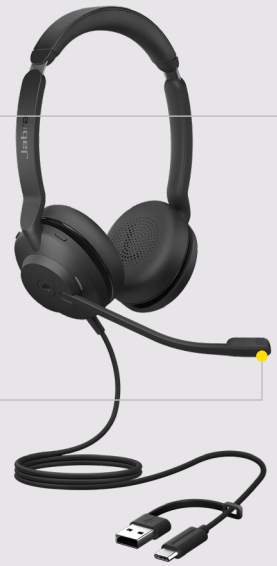

„Bitte nicht stören“-Hinweis auf Tastendruck.

Das Evolve2 30 erkennt automatisch, wann Sie Ihre Ruhe brauchen. Wenn Sie telefonieren, wird das integrierte Busylight automatisch aktiviert. Sie können es auch manuell aktivieren, um zu signalisieren, dass Sie nicht gestört werden möchten.

Zukunftssichere Technologie – immer aktuell.

Dank der upgradefähigen Plattform wird Ihre Investition mit zukünftigen Firmware-Updates über Jabra Xpress noch wertvoller.

¹ Basierend auf Jabra-Berechnungen im Vergleich zum Evolve 30.

ERSTE SCHRITTE

Schließen Sie das Jabra Evolve2 30 an einen USB-A oder USB-C-Anschluss an Ihrem Computer an.

Tragen Sie das Mikrofon nahe am Mund.

VERWENDUNG

🔊+ 1x drücken

▶▶ 1 Sekunde gedrückt halten

▶|| 1x drücken